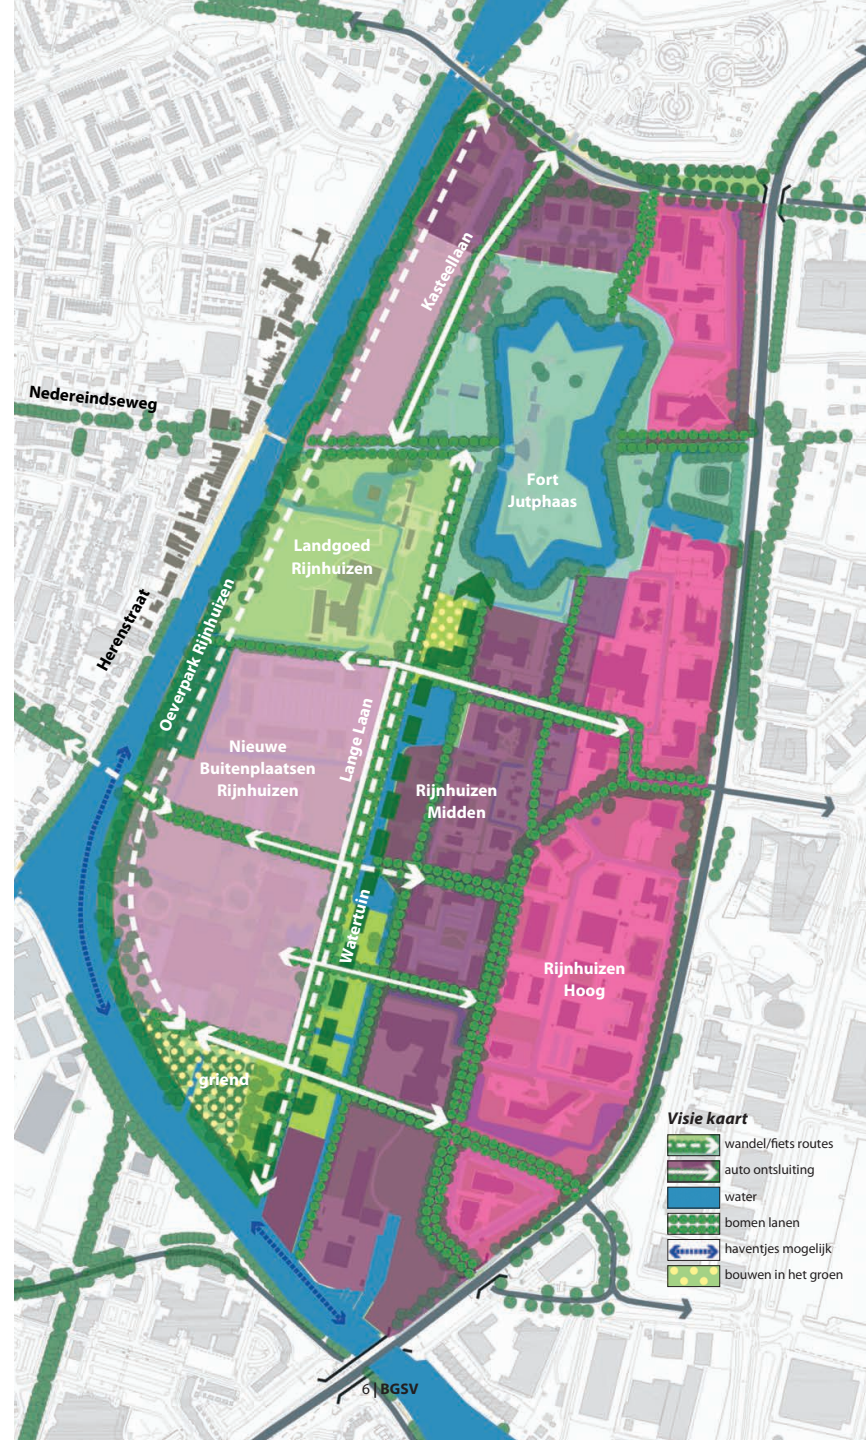

Foto: Sebastiaan ter Burg, CC BY

Wethouder H. Adriani

Nieuwegein

PROVINCIE  UTRECHT

Van
kantoorlocatie
naar een plek
om te wonen,
werken en
recreëren.

Nieuwegein

Mooi Rijnhuizen

28 -09-2017

Gebiedsvisie **Mooi Rijnhuizen**

Rijnhuizen | Nieuwegein

Nieuwegein

Projectmanager Rijnhuizen
Ron van Schaik

Bestemmingsplanproces planning

- **Voorontwerpbestemmingsplan :**
Inspraak november 2017
- **Ontwerpbestemmingspan :**
**Zienswijzen januari-
februari 2018**
- **Bestemmingsplan:**
vaststelling gemeenteraad:
mei 2018

- 1) Advies Raad van State CHW
- 2) Gemeenteraadsverkiezingen

Kwaliteitskader Mooi Rijnhuizen

Uitwerking gebiedsvisie:

- I. Verduidelijking kwaliteitscriteria
- II. Invulling van groendelen
- III. Verkeersstructuur