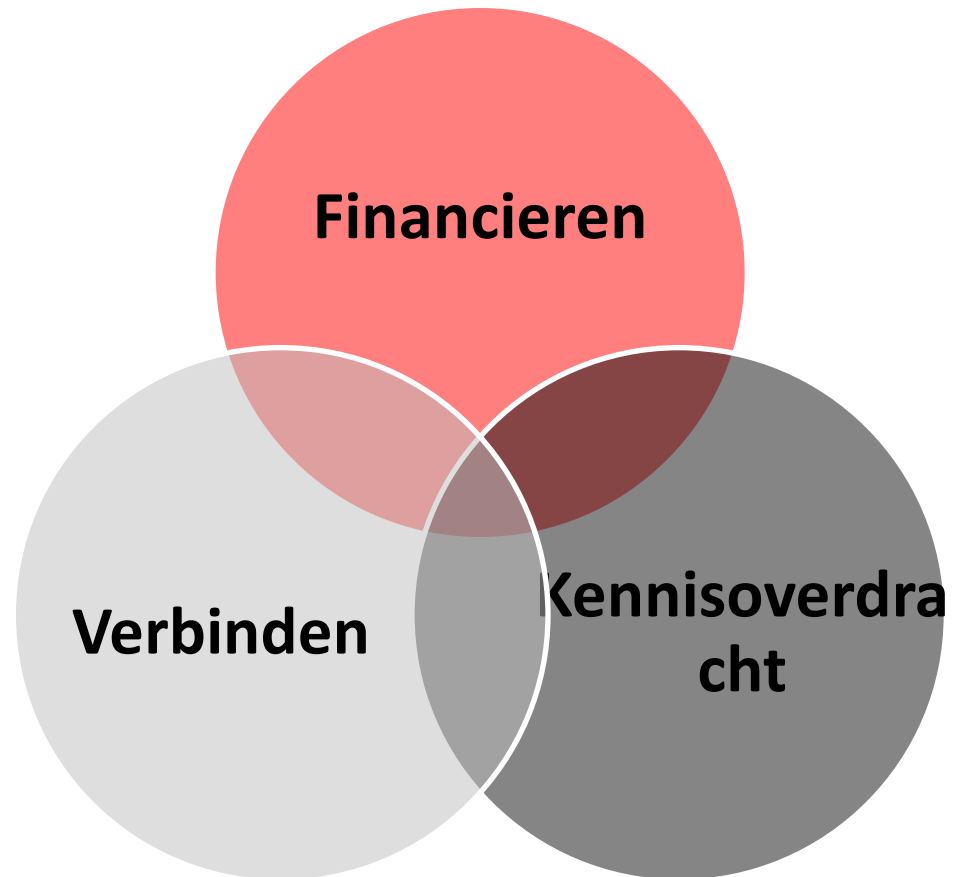

NV Ontwikkelmaatschappij Utrecht

herstructurering bedrijventerreinen en
transformatie kantoorgebouwen