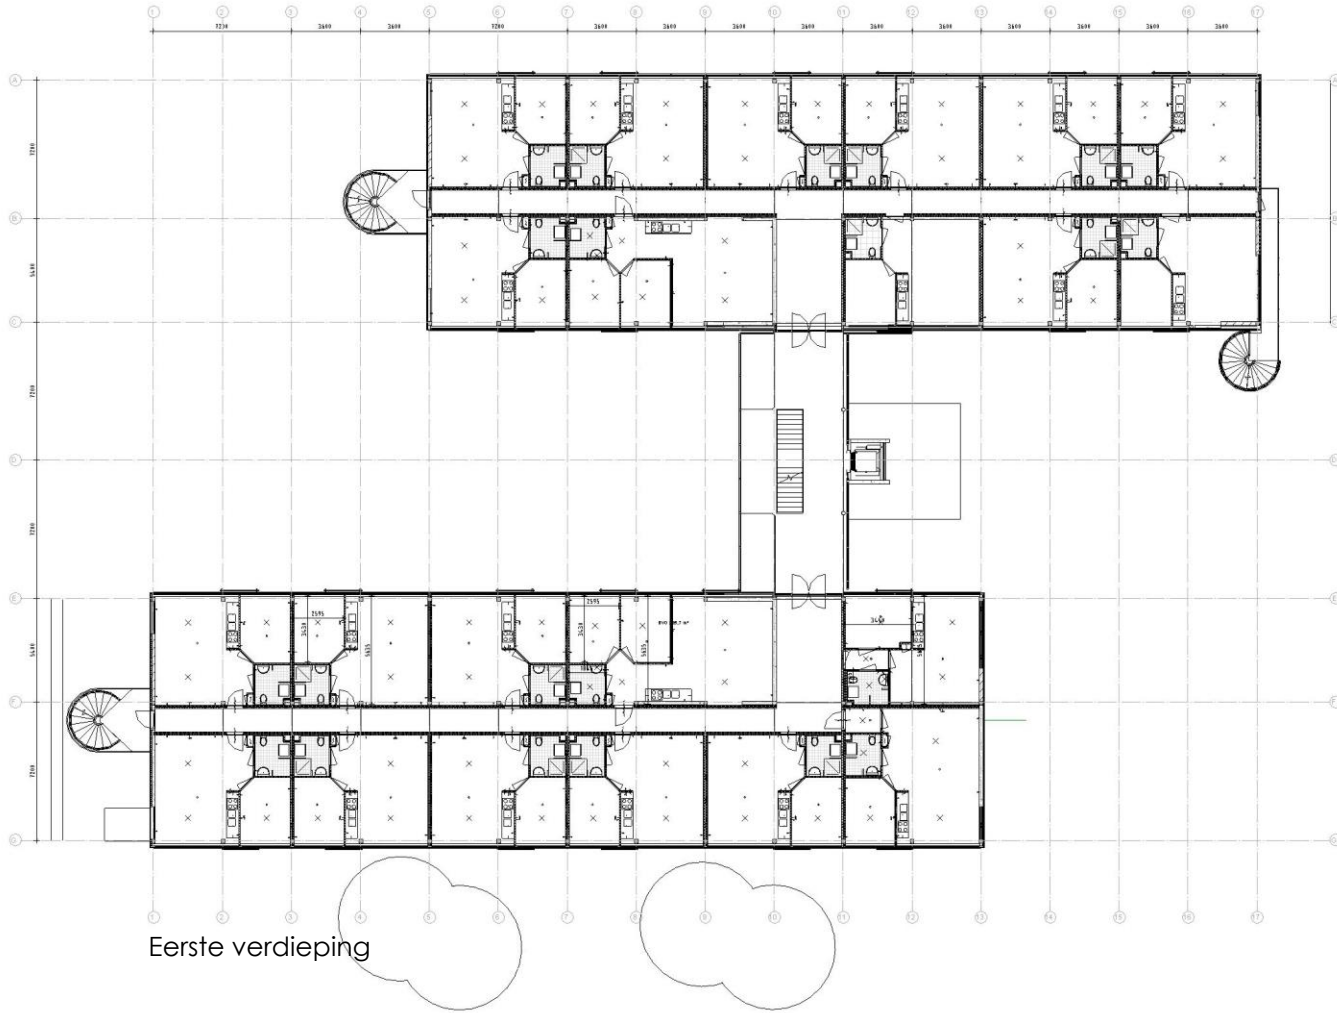

WB 27

transformatie naar 77 appartementen

Impressie nieuwe entree

transformatie naar 77 appartementen

WB 27

14031_A - Transformatie Wattbaan Nieuwegein, De Elf Provinciën - 16-4-2014
Inrichting buitenruimte MODEL 1
schaal 1/500

transformatie naar 77 appartementen

WB 27

Impressie Noordoostgevel

Impressie Zuidwestgevel

transformatie naar 77 appartementen

WB 27

transformatie naar 77 appartementen

WB 27

Eerste verdieping

transformatie naar 77 appartementen

WB 27

Tweede verdieping

transformatie naar 77 appartementen

WB 27

transformatie naar 77 appartementen

WB 27