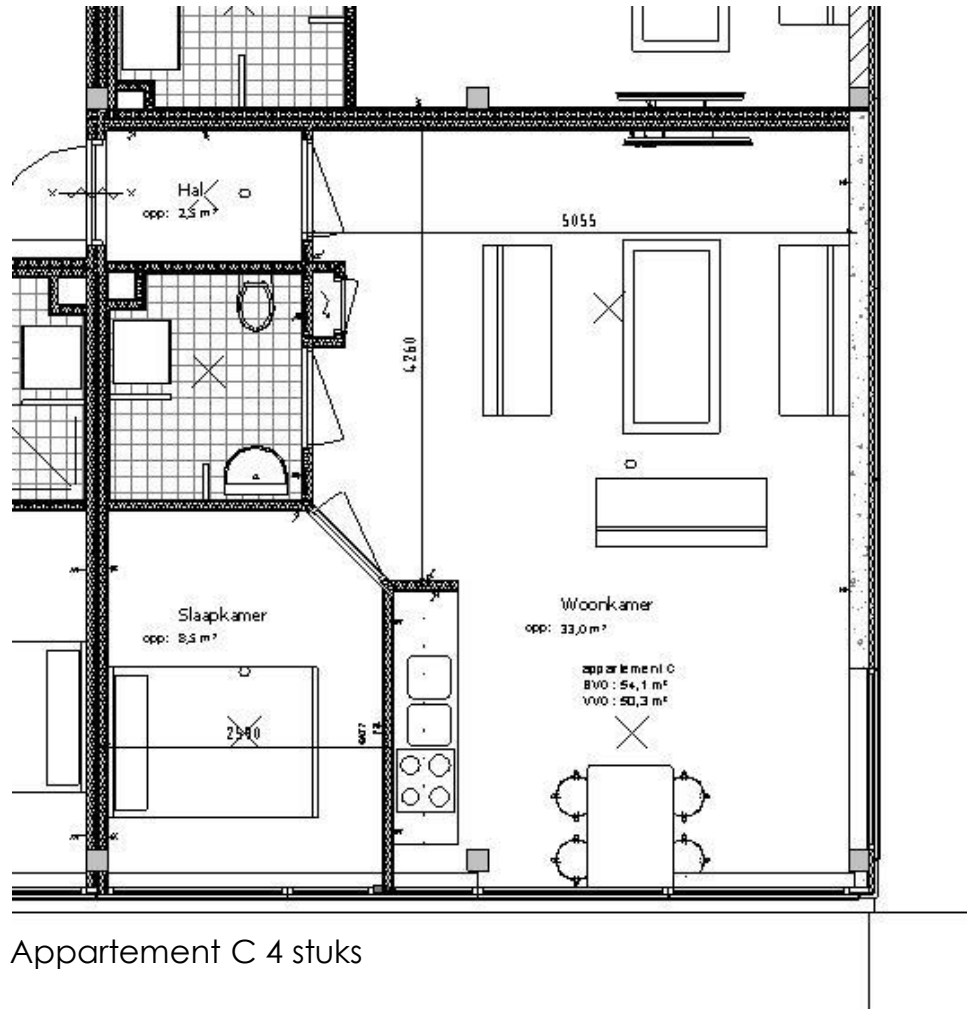

WB 27

transformatie naar 77 appartementen

Impressie nieuwe entree

transformatie naar 77 appartementen

WB 27

14031_A - Transformatie Wattbaan Nieuwegein, De Elf Provinciën - 16-4-2014
Inrichting buitenruimte MODEL 1
schaal 1/500

Eerste verdieping

transformatie naar 77 appartementen

WB 27

Tweede verdieping

transformatie naar 77 appartementen

WB 27

transformatie naar 77 appartementen

WB 27

transformatie naar 77 appartementen

WB 27

Appartement A 6 stuks

transformatie naar 77 appartementen

WB 27

transformatie naar 77 appartementen

WB 27

Appartement C 4 stuks

transformatie naar 77 appartementen

WB 27

Appartement D 4 stuks

transformatie naar 77 appartementen

WB 27

Appartement E 43 stuks

transformatie naar 77 appartementen

WB 27