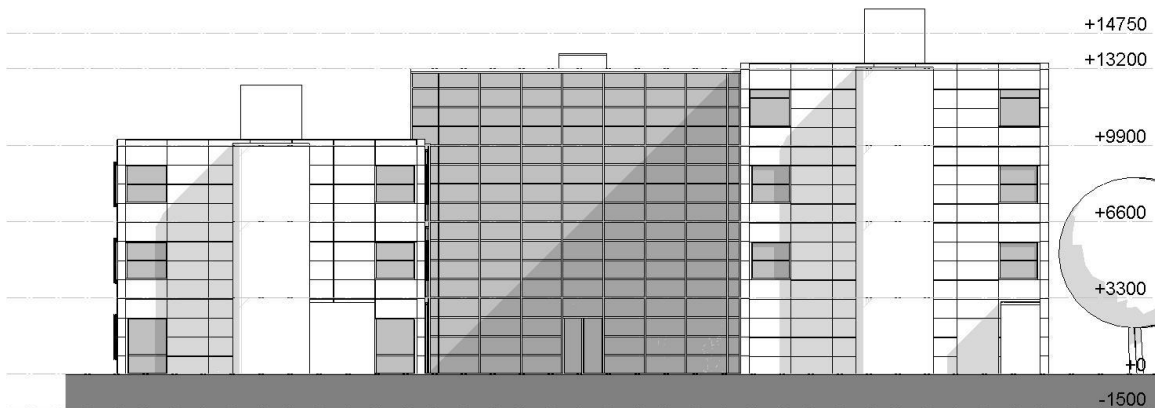

WB 27

transformatie naar 77 appartementen

Impressie nieuwe entree

transformatie naar 77 appartementen

WB 27

14031_A - Transformatie Wattbaan Nieuwegein, De Elf Provinciën - 16-4-2014
Inrichting buitenruimte MODEL 1
schaal 1/500

transformatie naar 77 appartementen

WB 27

Oostgevel

Westgevel

transformatie naar 77 appartementen

WB 27

Zuidgevel

Noordgevel

transformatie naar 77 appartementen

WB 27

Impressie Noordoostgevel

Impressie Zuidwestgevel

transformatie naar 77 appartementen

WB 27

transformatie naar 77 appartementen

WB 27

Eerste verdieping

transformatie naar 77 appartementen

WB 27

Tweede verdieping

transformatie naar 77 appartementen

WB 27

transformatie naar 77 appartementen

WB 27