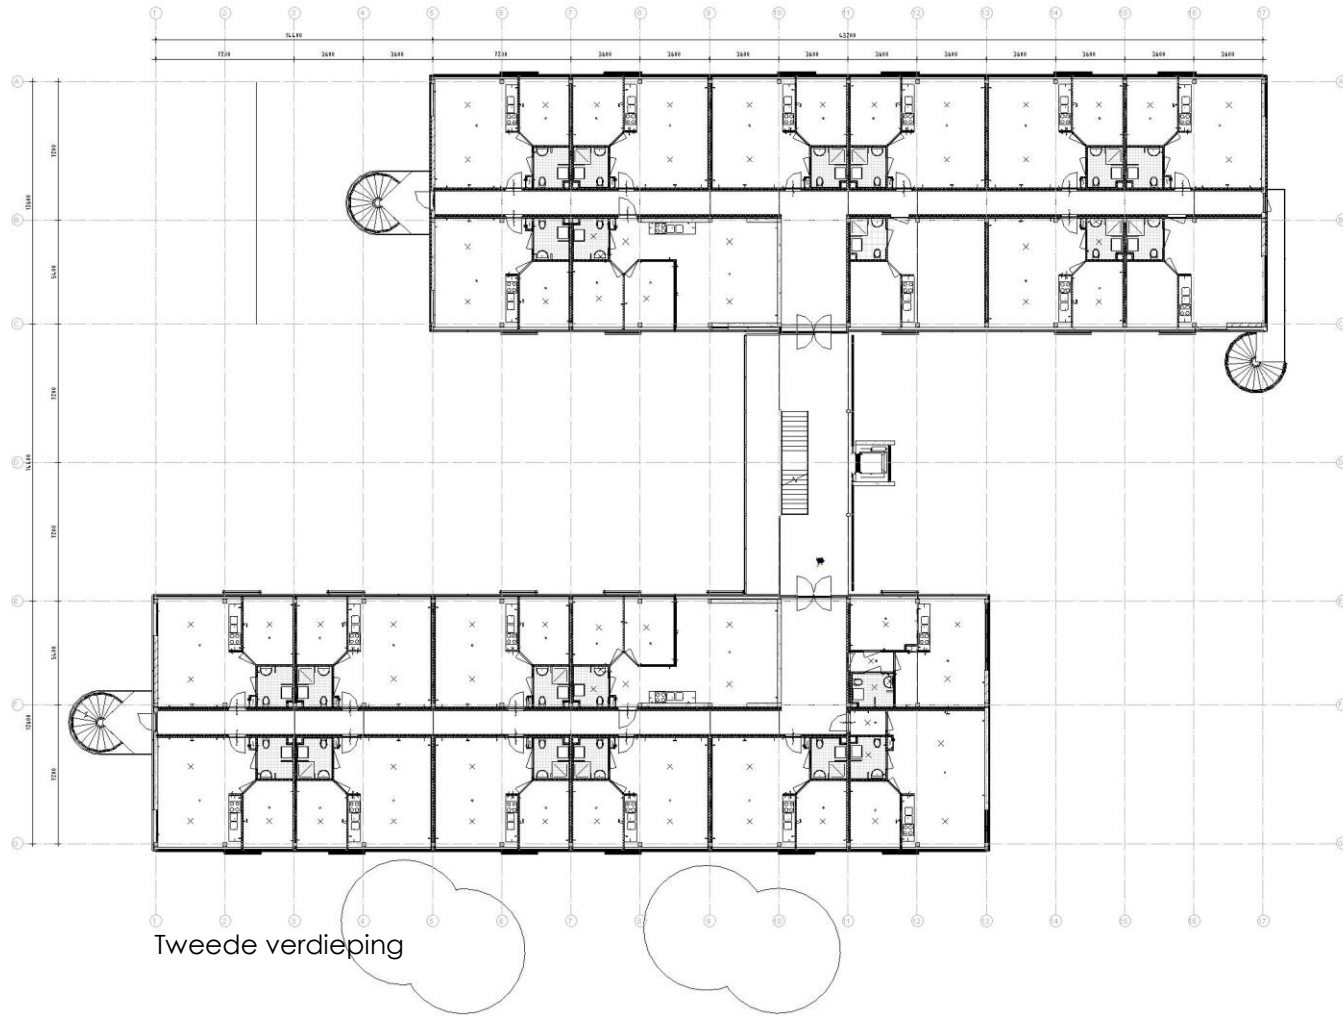

WB 27

transformatie naar 77 appartementen

Impressie nieuwe entree

transformatie naar 77 appartementen

WB 27

14031_A - Transformatie Wattbaan Nieuwegein, De Elf Provinciën - 16-4-2014
Inrichting buitenruimte MODEL 1
schaal 1/500

transformatie naar 77 appartementen

WB 27

Impressie Noordoostgevel

Impressie Zuidwestgevel

transformatie naar 77 appartementen

WB 27

transformatie naar 77 appartementen

WB 27

Eerste verdieping

transformatie naar 77 appartementen

WB 27

Tweede verdieping

transformatie naar 77 appartementen

WB 27

transformatie naar 77 appartementen

WB 27