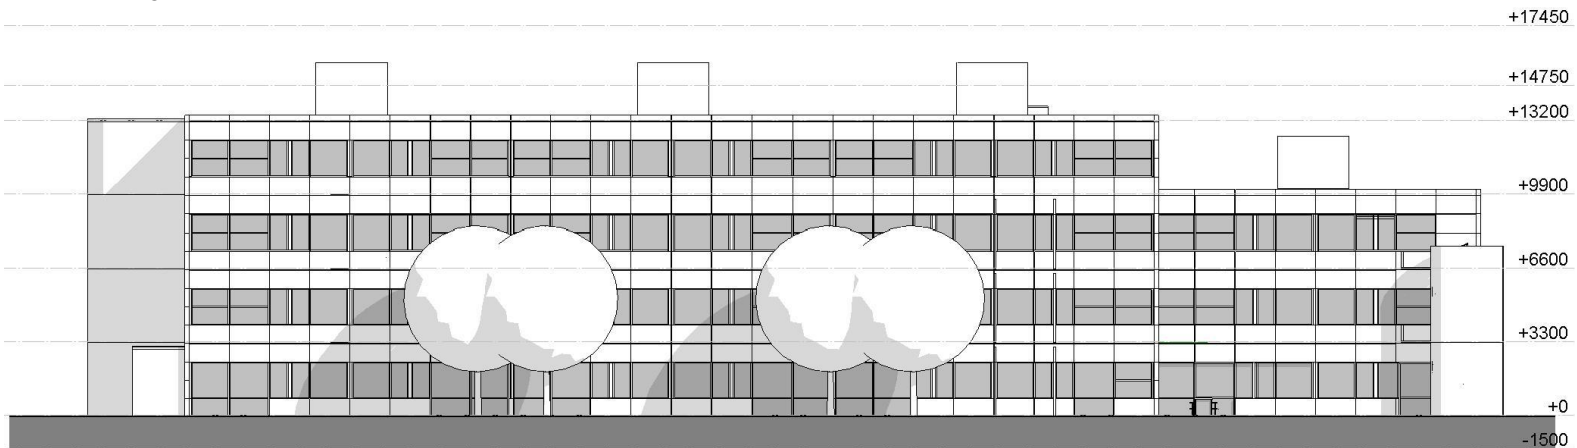

WB 27

transformatie naar 77 appartementen

Impressie nieuwe entree

transformatie naar 77 appartementen

WB 27

14031_A - Transformatie Wattbaan Nieuwegein, De Elf Provinciën - 16-4-2014
Inrichting buitenruimte MODEL 1
schaal 1/500

transformatie naar 77 appartementen

WB 27

Oostgevel

Westgevel

transformatie naar 77 appartementen

WB 27

Zuidgevel

Noordgevel

transformatie naar 77 appartementen

WB 27

Impressie Noordoostgevel

Impressie Zuidwestgevel

transformatie naar 77 appartementen

WB 27

transformatie naar 77 appartementen

WB 27

Eerste verdieping

transformatie naar 77 appartementen

WB 27

Tweede verdieping

transformatie naar 77 appartementen

WB 27

transformatie naar 77 appartementen

WB 27