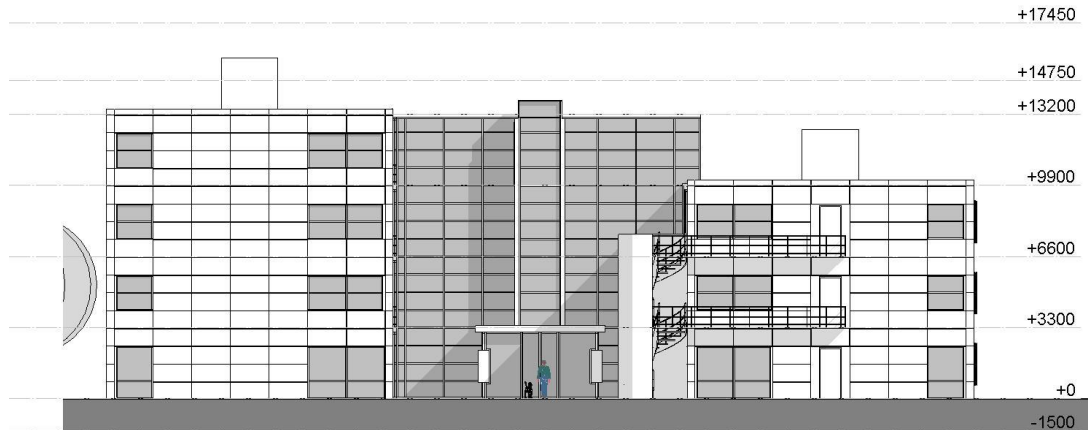

WB 27

transformatie naar 77 appartementen

Impressie nieuwe entree

transformatie naar 77 appartementen

WB 27

14031_A - Transformatie Wattbaan Nieuwegein, De Elf Provinciën - 16-4-2014
Inrichting buitenruimte MODEL 1
schaal 1/500

transformatie naar 77 appartementen

WB 27

Oostgevel

Westgevel

transformatie naar 77 appartementen

WB 27

Zuidgevel

Noordgevel

transformatie naar 77 appartementen

WB 27

Impressie Noordoostgevel

Impressie Zuidwestgevel

transformatie naar 77 appartementen

WB 27

transformatie naar 77 appartementen

WB 27

Eerste verdieping

transformatie naar 77 appartementen

WB 27

Tweede verdieping

transformatie naar 77 appartementen

WB 27

transformatie naar 77 appartementen

WB 27