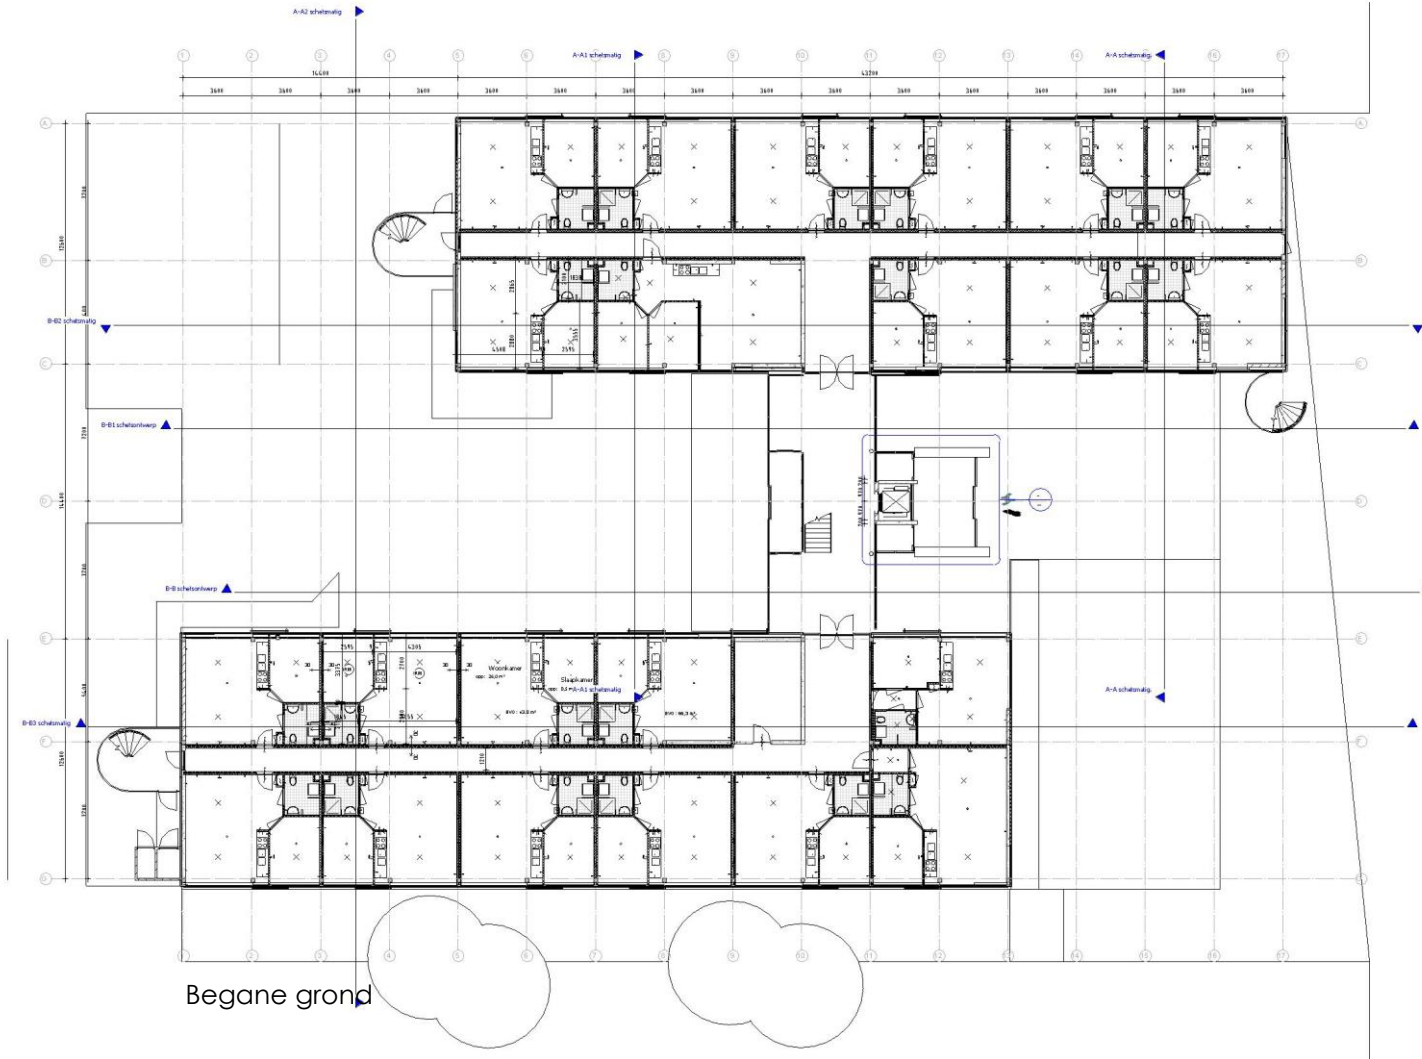

WB 27

transformatie naar 77 appartementen

Impressie nieuwe entree

transformatie naar 77 appartementen

WB 27

14031_A - Transformatie Wattbaan Nieuwegein, De Elf Provinciën - 16-4-2014
Inrichting buitenruimte MODEL 1
schaal 1/500

transformatie naar 77 appartementen

WB 27

Impressie Noordoostgevel

Impressie Zuidwestgevel

transformatie naar 77 appartementen

WB 27

transformatie naar 77 appartementen

WB 27

Eerste verdieping

transformatie naar 77 appartementen

WB 27

Tweede verdieping

transformatie naar 77 appartementen

WB 27

transformatie naar 77 appartementen

WB 27