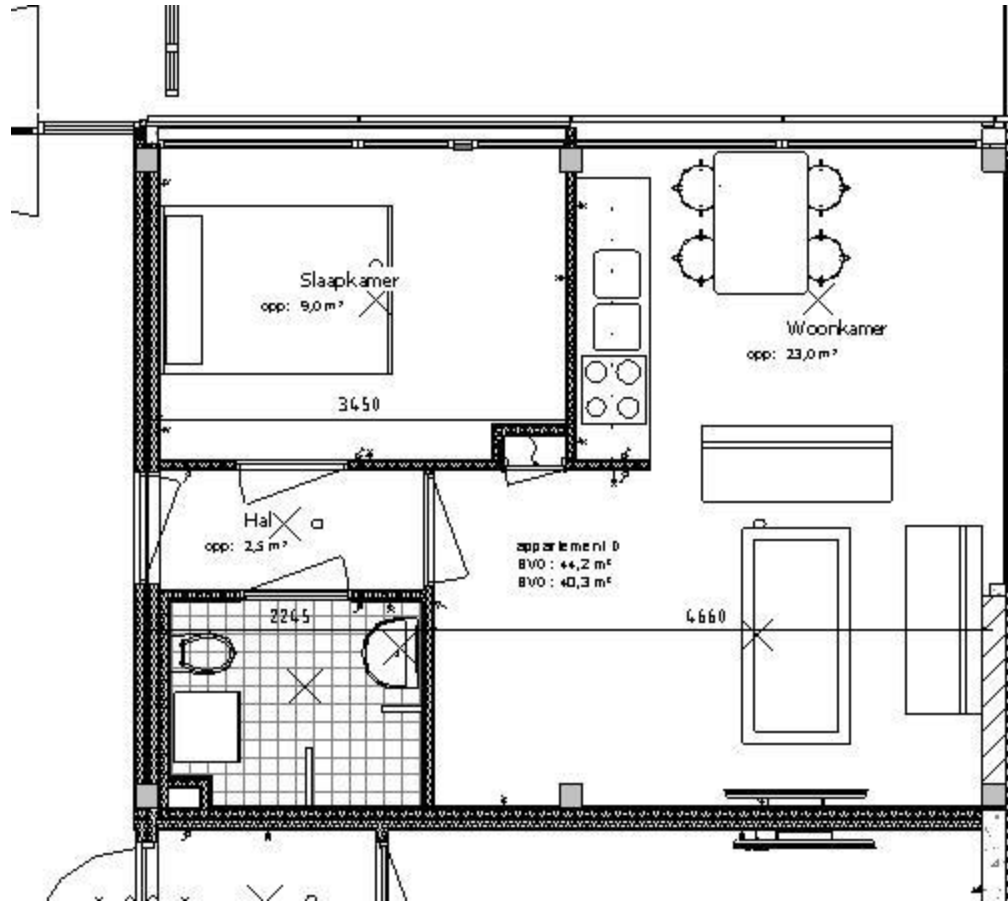

WB 27

transformatie naar 77 appartementen

Impressie nieuwe entree

transformatie naar 77 appartementen

WB 27

14031_A - Transformatie Wattbaan Nieuwegein, De Elf Provinciën - 16-4-2014
Inrichting buitenruimte MODEL 1
schaal 1/500

Eerste verdieping

transformatie naar 77 appartementen

WB 27

Tweede verdieping

transformatie naar 77 appartementen

WB 27

transformatie naar 77 appartementen

WB 27

transformatie naar 77 appartementen

WB 27

Appartement A 6 stuks

transformatie naar 77 appartementen

WB 27

transformatie naar 77 appartementen

WB 27

Appartement C 4 stuks

transformatie naar 77 appartementen

WB 27

Appartement D 4 stuks

transformatie naar 77 appartementen

WB 27

Appartement E 43 stuks

transformatie naar 77 appartementen

WB 27